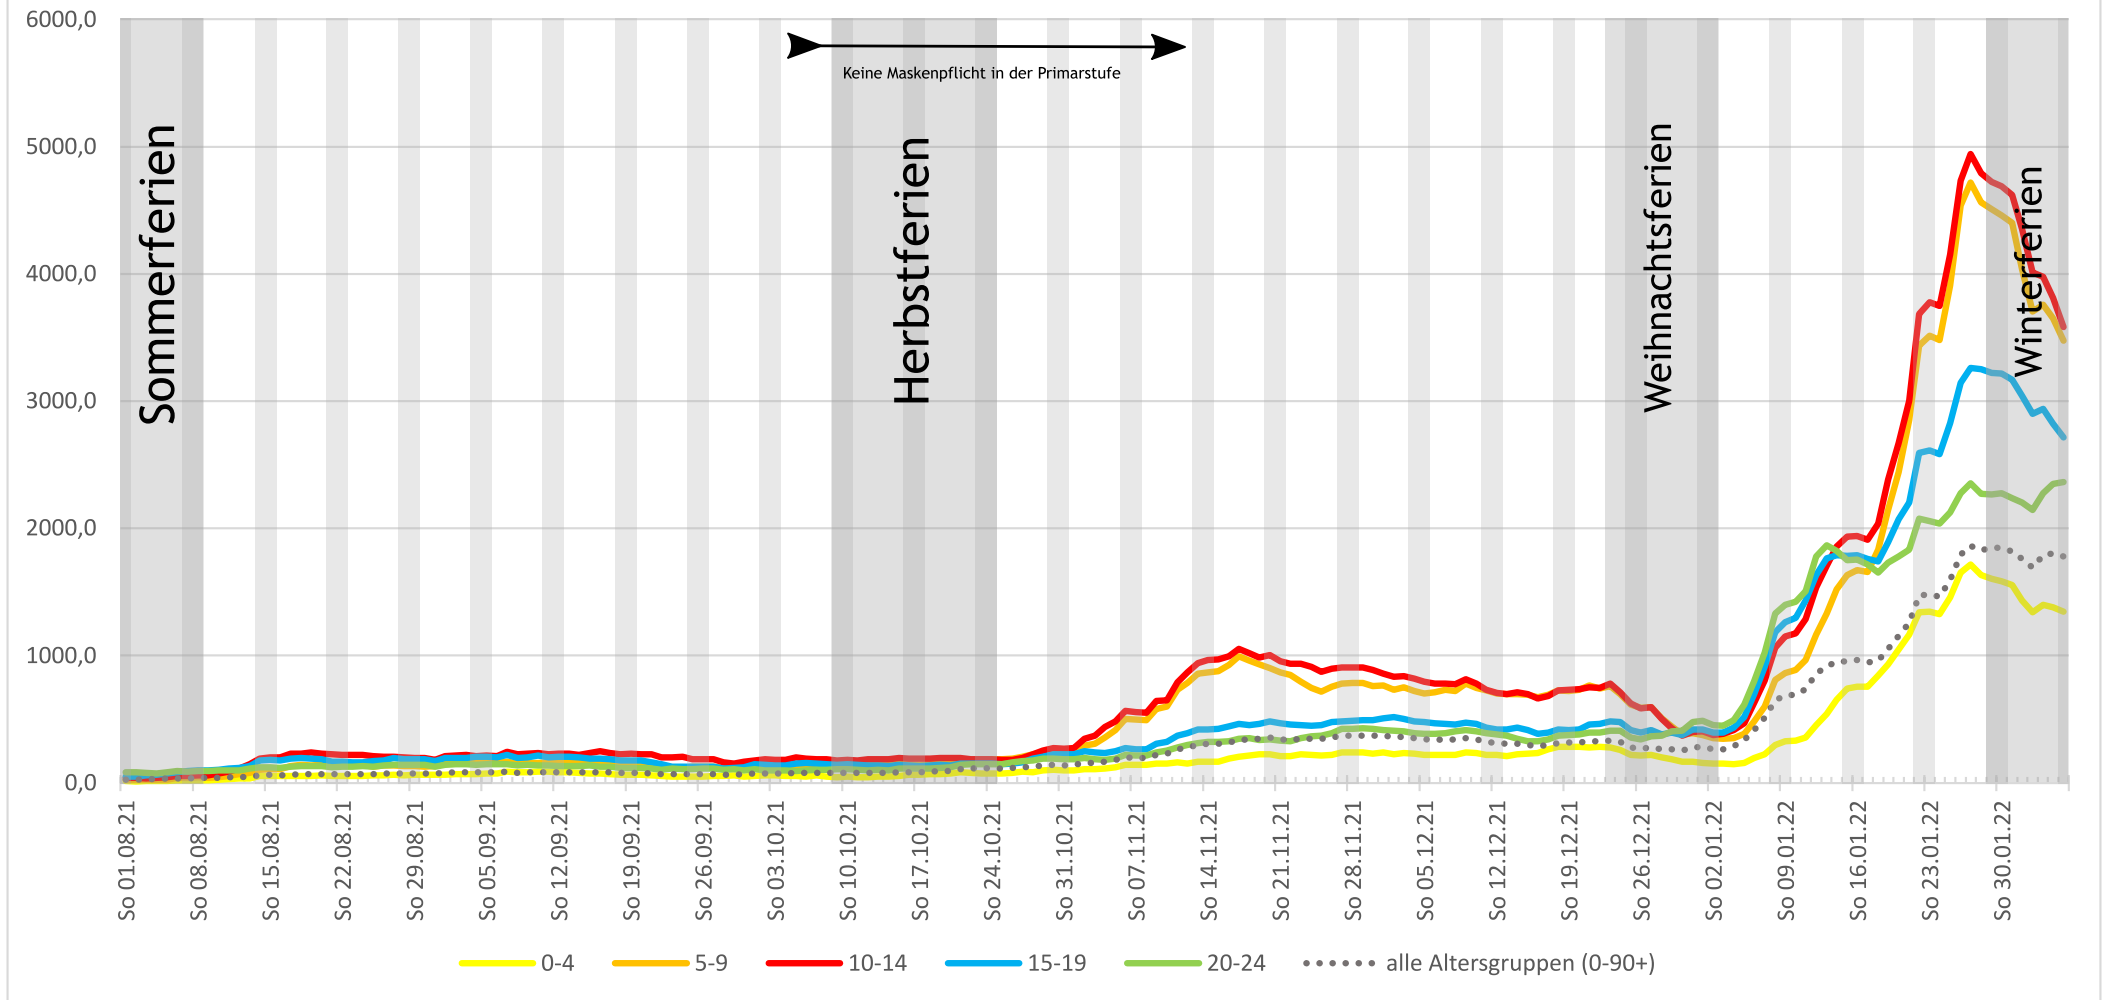

## 7-Tage-Inzidenzen Kinder / Jugendliche Berlin

Datenquelle: <https://data.lageso.de/lageso/corona/archiv/berlin-website-2021-MM-TT.html#altersgruppen>;  
dabei jeweils MM für den Monat, TT für den Tag

Visualisierung: Bezirkselfternausschuss Mitte  
Irrtümer vorbehalten.  
Stand: 05.02.2022