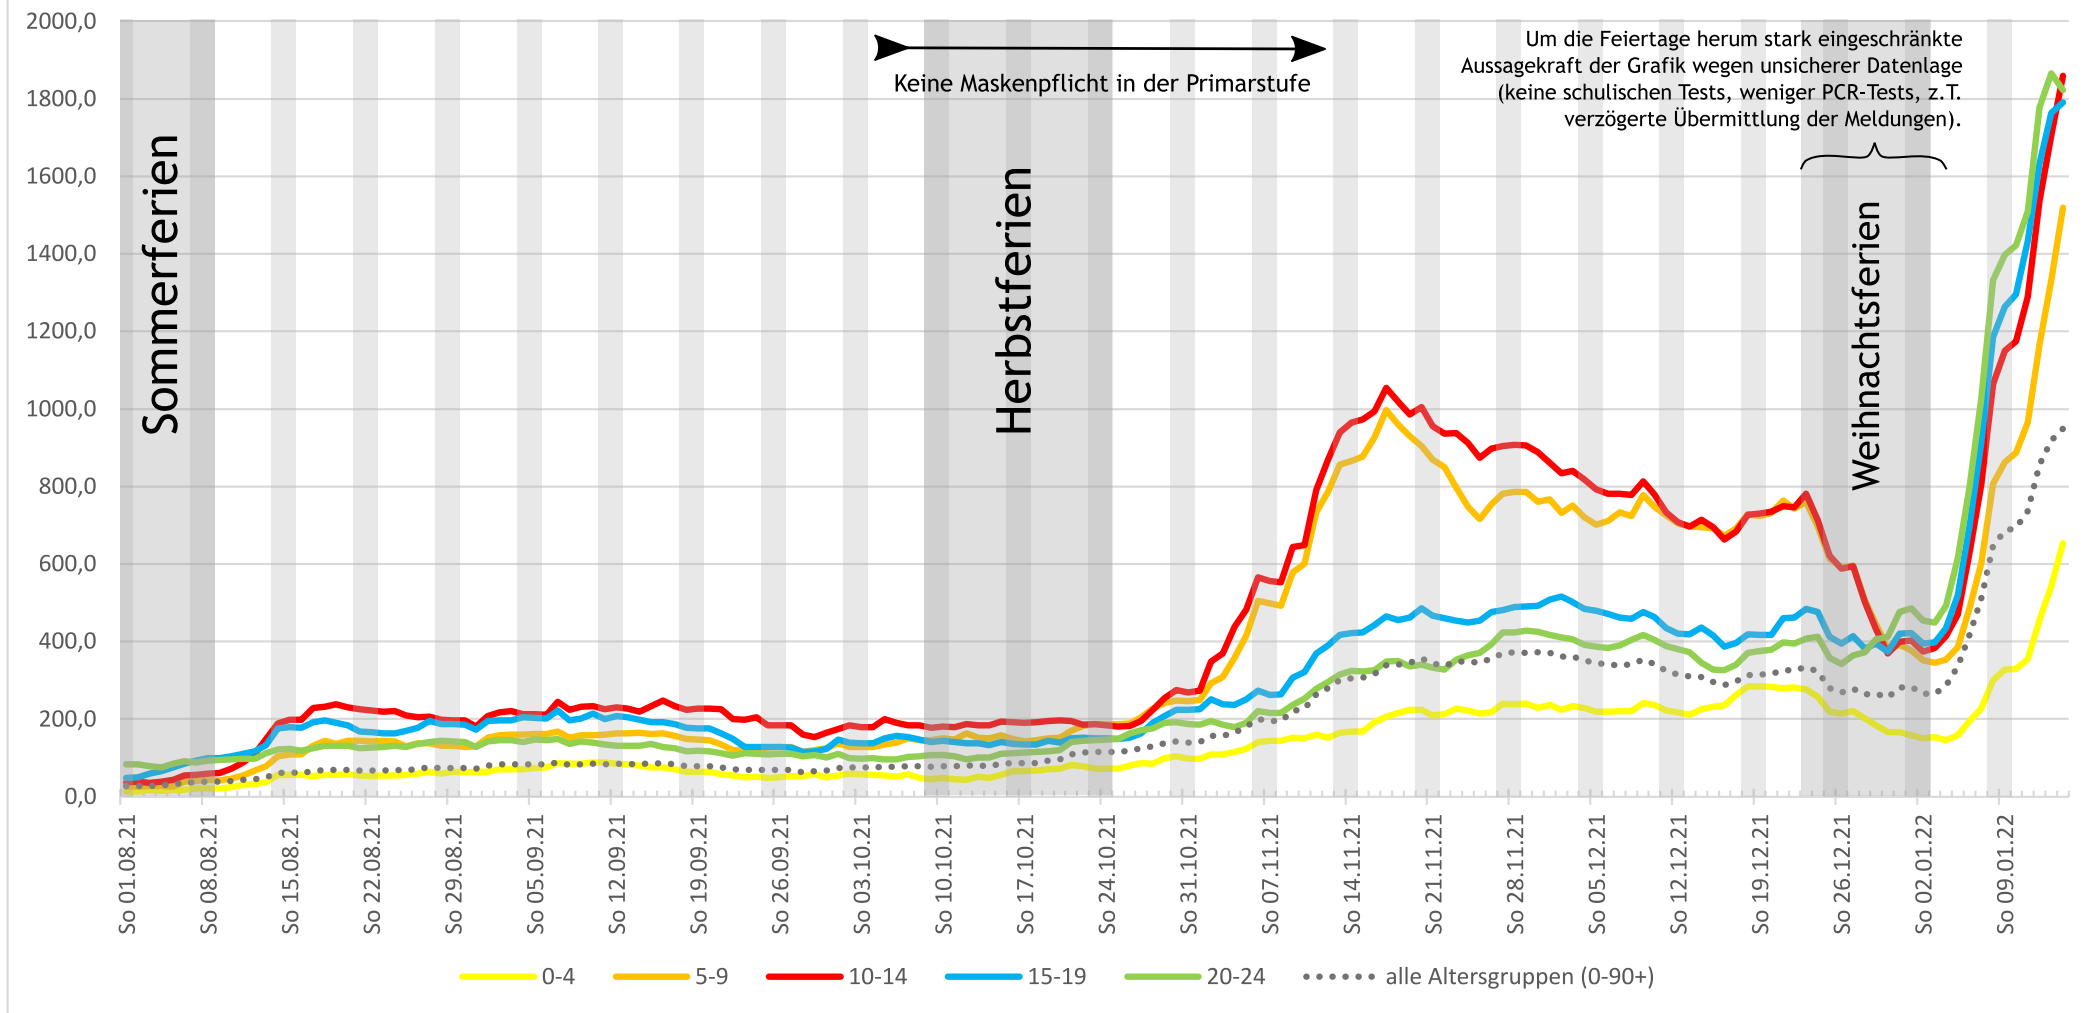

7-Tage-Inzidenzen Kinder / Jugendliche Berlin

Datenquelle: <https://data.lageso.de/lageso/corona/archiv/berlin-website-2021-MM-TT.html#altersgruppen>;
dabei jeweils MM für den Monat, TT für den Tag

Visualisierung: Bezirkseiterausschuss Mitte
Irrtümer vorbehalten.
Stand: 14.01.2022