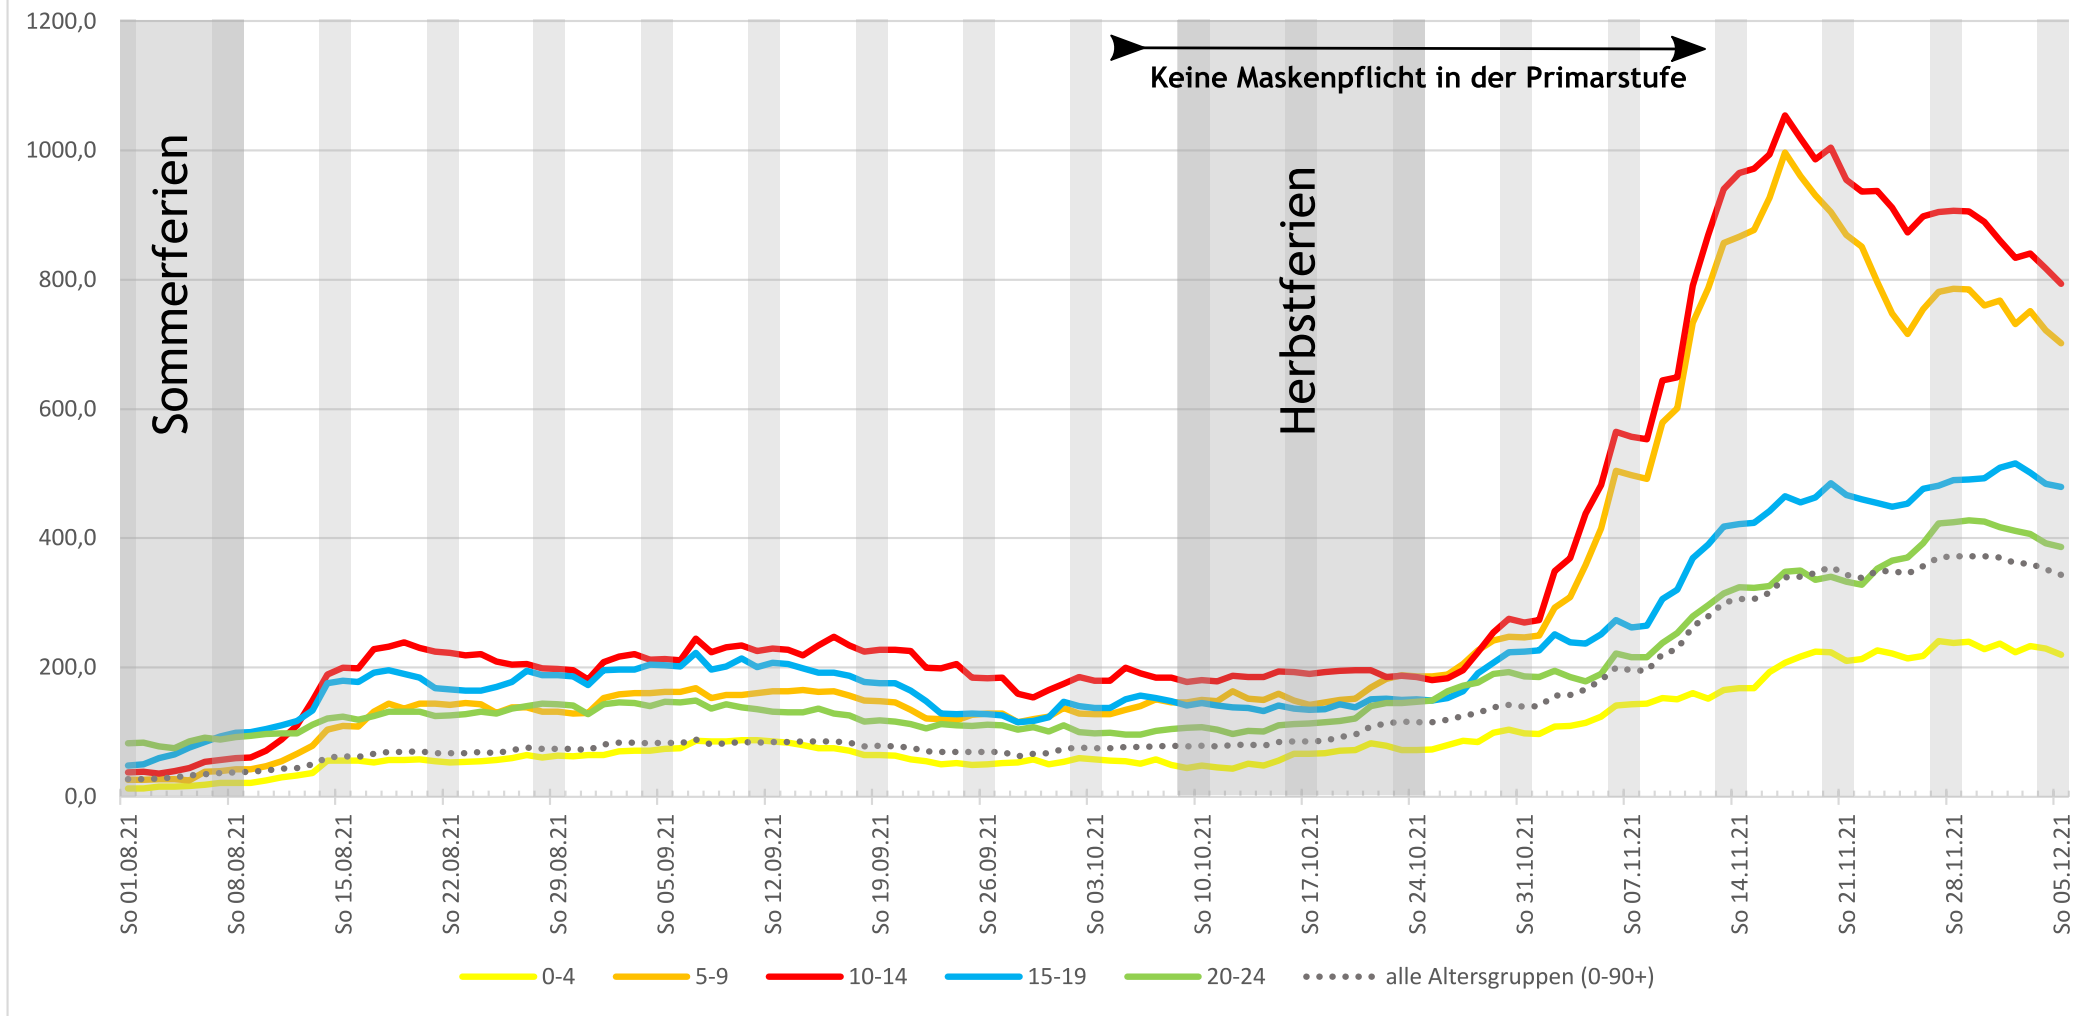

7-Tage-Inzidenzen Kinder / Jugendliche Berlin

Datenquelle: <https://data.lageso.de/lageso/corona/archiv/berlin-website-2021-MM-TT.html#altersgruppen>;
dabei jeweils MM für den Monat, TT für den Tag

Visualisierung: Bezirkselfternausschuss Mitte
Irrtümer vorbehalten.
Stand: 05.12.2021